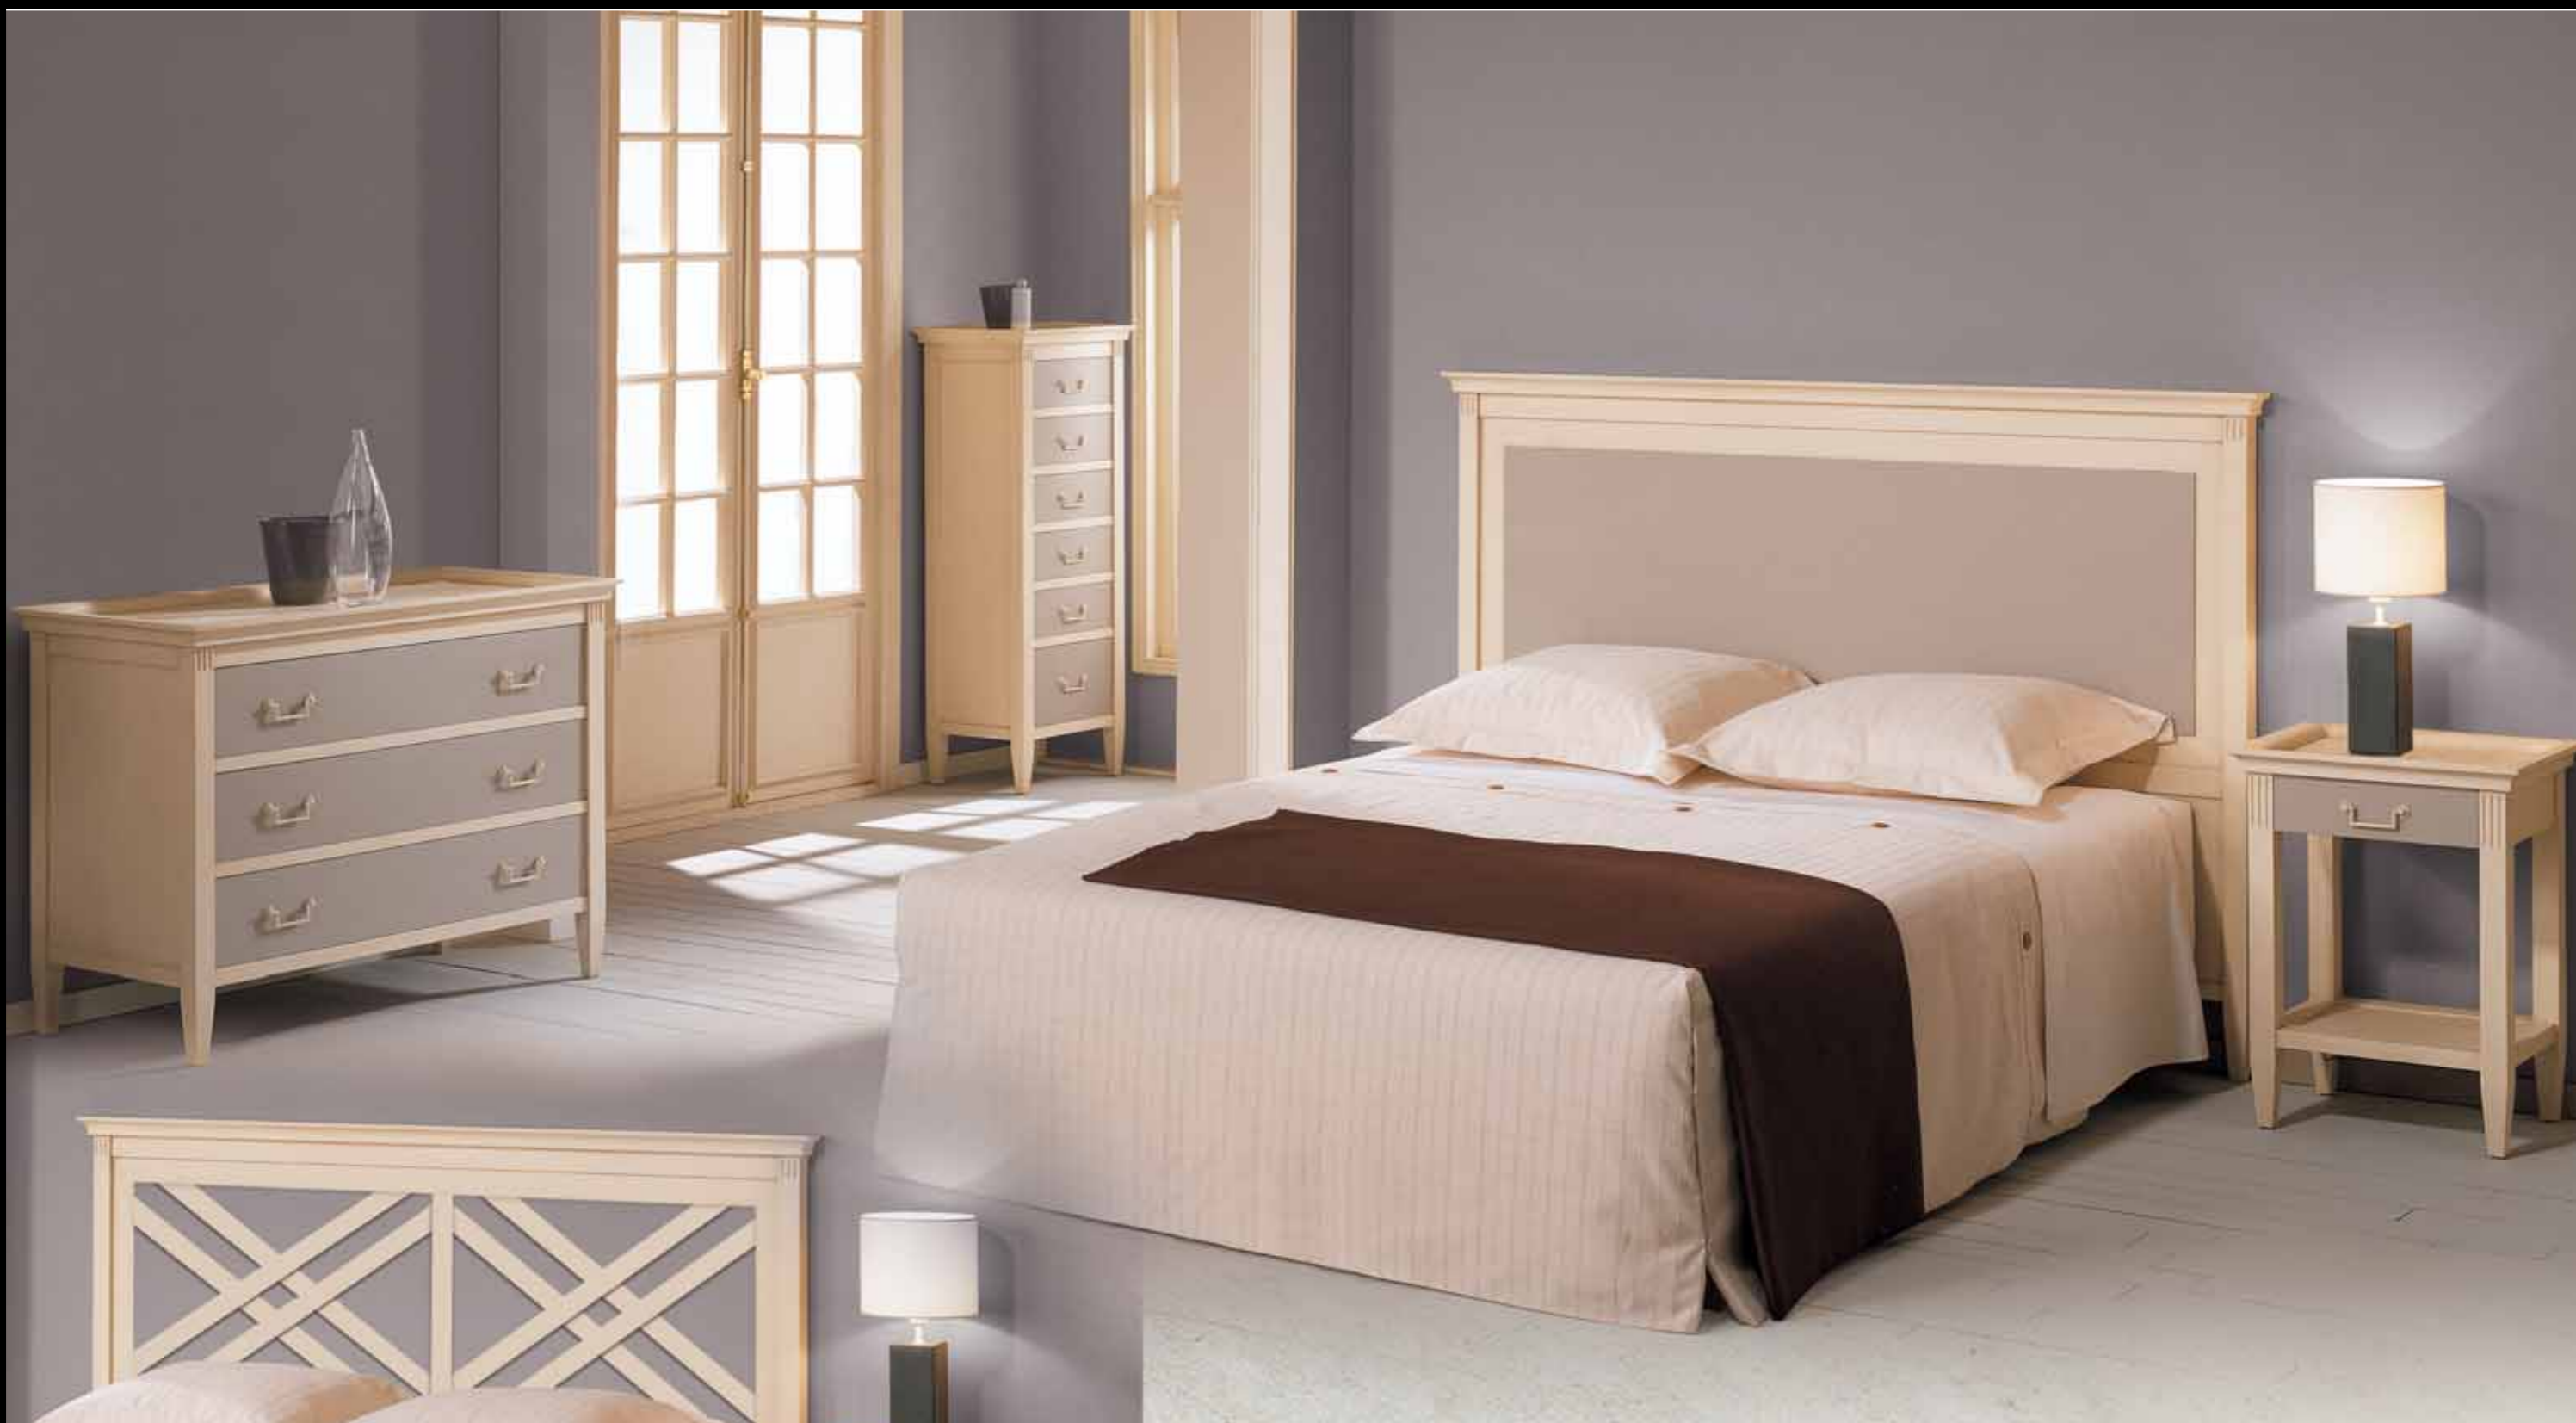

Ref. 1503S150
Cabezal somier 150
M-Lino

Ref. 1505
Mesa noche
M-Lino
H-Lino

Ref. 1506
C6moda
M-Lino cajones gris perla
H-Lino

Ref. 1512
Sinfonier
M-Lino cajones gris perla
H-Lino

Ref. 1504S150
Cabezal somier 150
M-Lino plaf6n gris perla
H-Lino

Ref. 1505
Mesa noche
M-Lino cajones gris perla
H-Lino